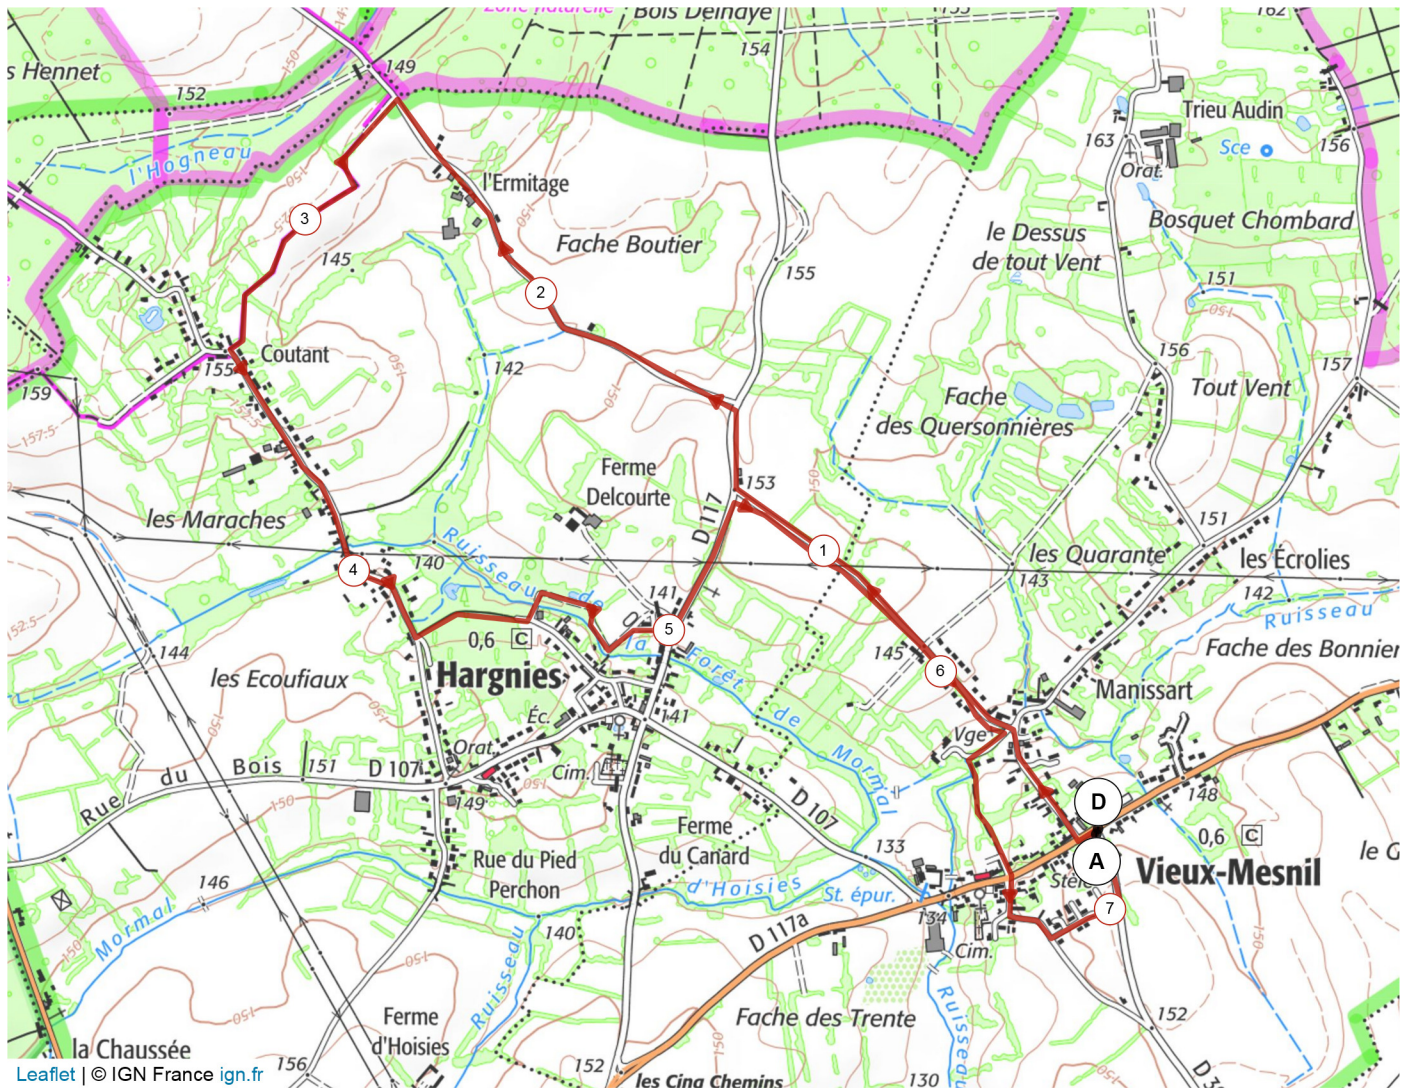

# 10056261 | Randonnée pédestre | SARS VIEUX MESNIL PP

Vieux-Mesnil -&gt; Vieux-Mesnil

7.238 km 56 m 56 m 138 m 157 m

Le droit de reproduction est strictement réservé à un usage personnel et privé. Lors de la pratique de votre activité, veuillez à respecter les propriétés et chemins privés et assurez-vous de la praticabilité du parcours.

© 2020 Openrunner